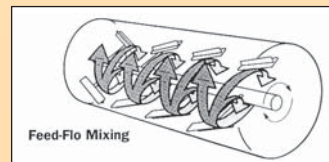

Postupom času sa pozornosť začína zameriavať stále viac na výkonnosť strojov. Pri takomto skúmovom pohľade si získavajú krmné vozy Hi-Spec Mix Max všeobecné uznanie, obzvlášť pre ich schopnosť zmiešať širokú škálu komponentov. O ich kvalite a schopnosti najlepšieho premiešania krmiva hovoria naši zákazníci na Slovensku a v iných krajinách sveta.

Nie všetky krmné vozy sú rovnaké, rovnaký teda nie je ani ich výkon. Krmný voz Mix Max poskytuje dokonalejšie miešanie, pretože bol od svojich základov navrhnutý tak, aby kombinoval výhodné vlastnosti lopatkového i špirálového (šnekového) typu miešania bez ich vlastných nevýhod.

Systém "Feed-flo"

Spoločnosť Hi-Spec ponúka ako riešenie svoj jedinečný „Feed-flo“ sys-

tém. Systém, ktorý bol skonštruovaný pre úplnú spoľahlivosť a nepredstihnuteľnú miešaciu schopnosť, používa stupňovité, uhlové rotačné ramená, ktorými jemne prehriňa miešaciu komoru. Krmivo sa presúva celým podávačom jemnou preklápacou činnosťou (ako šľahanie vajca pomalým pohybom), takže prísady sa točia odpredu doza-

du, ako aj v krúživom pohybe po celej komore.

Výsledkom je jedinečná kombinácia vynikajúceho miešania, nízkej potreby energie a výnimočnej spoľahlivosti. Výsledné krmivo je homogénna zmes krmnej dávky, ktorá zabezpečuje vyrovnaný príjem a vysokú využiteľnosť.

Efektívnosť „Feed-flo“ systému korení z faktu, ktorý nie je výsledkom náhodného objavu, ale je výsledným produktom takmer 20 ročného vývoja konštruktérom, ktorý hral kľúčovú úlohu v celkovom vývoji krmných vozov.

Nakoľko už niekoľko krmných vozov MixMax pracuje aj na Slovensku, vieme od našich zákazníkov, že ich používaním sa zlepšila aj produkcia mlieka.

Naše krmné vozy vieme aj konštrukčne prispôsobiť objektom na danej farme. Nie každý objekt má rovnaké rozmery a z toho dôvodu sa snažíme vyhovieť potrebám zákazníka a vyrobiť mu krmný voz doslova na mieru.

V ponuke máme aj vertikálne krmné vozy. Tieto vozy majú buď jednu, alebo dve závitovky. Aj tieto vozy vieme podľa potreby prispôsobiť.

K našim krmným vozom ponúkame aj vykrajovače siláže. Tie sa jednoducho pripoja ako adaptér na nakladač.

Okrem krmných vozov máme v ponuke celú škálu aplikačných cisterien s aplikátormi a jedinečný rozhadzovač maštaľného hnoja XCEL 1250. Všetky tieto produkty Vám ponúkame za zaujímavé ceny.